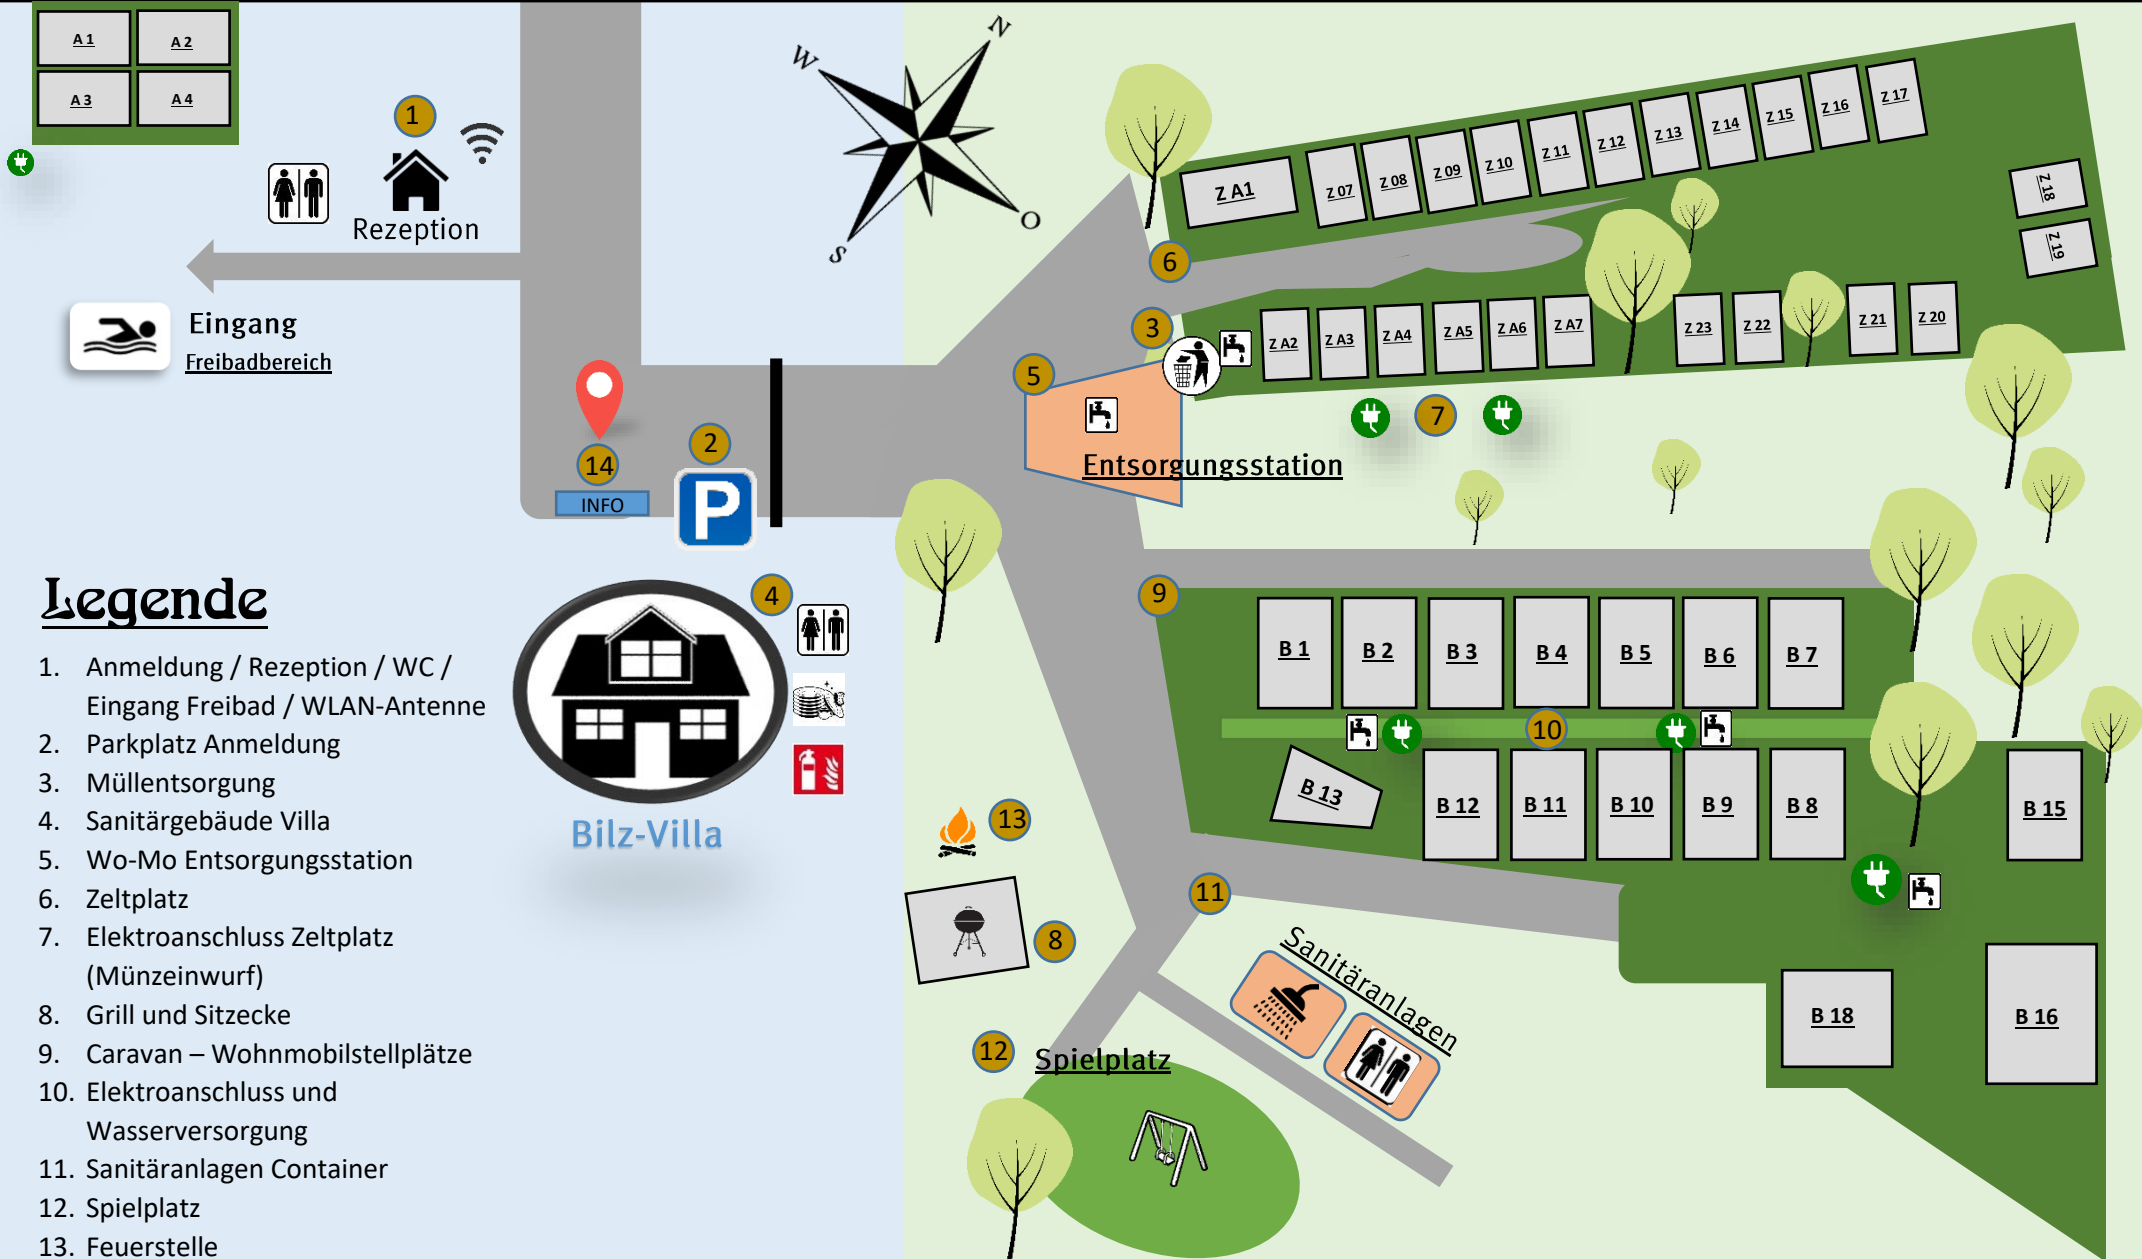

# Bilz – Camping Radebeul

## Lageplan

Meiereiweg

Meiereiweg

### Legende

1. Anmeldung / Rezeption / WC / Eingang Freibad / WLAN-Antenne
2. Parkplatz Anmeldung
3. Müllentsorgung
4. Sanitärgebäude Villa
5. Wo-Mo Entsorgungsstation
6. Zeltplatz
7. Elektroanschluss Zeltplatz (Münzeinwurf)
8. Grill und Sitzecke
9. Caravan – Wohnmobilstellplätze
10. Elektroanschluss und Wasserversorgung
11. Sanitäreanlagen Container
12. Spielplatz
13. Feuerstelle
14. Infotafel

Bilz-Villa